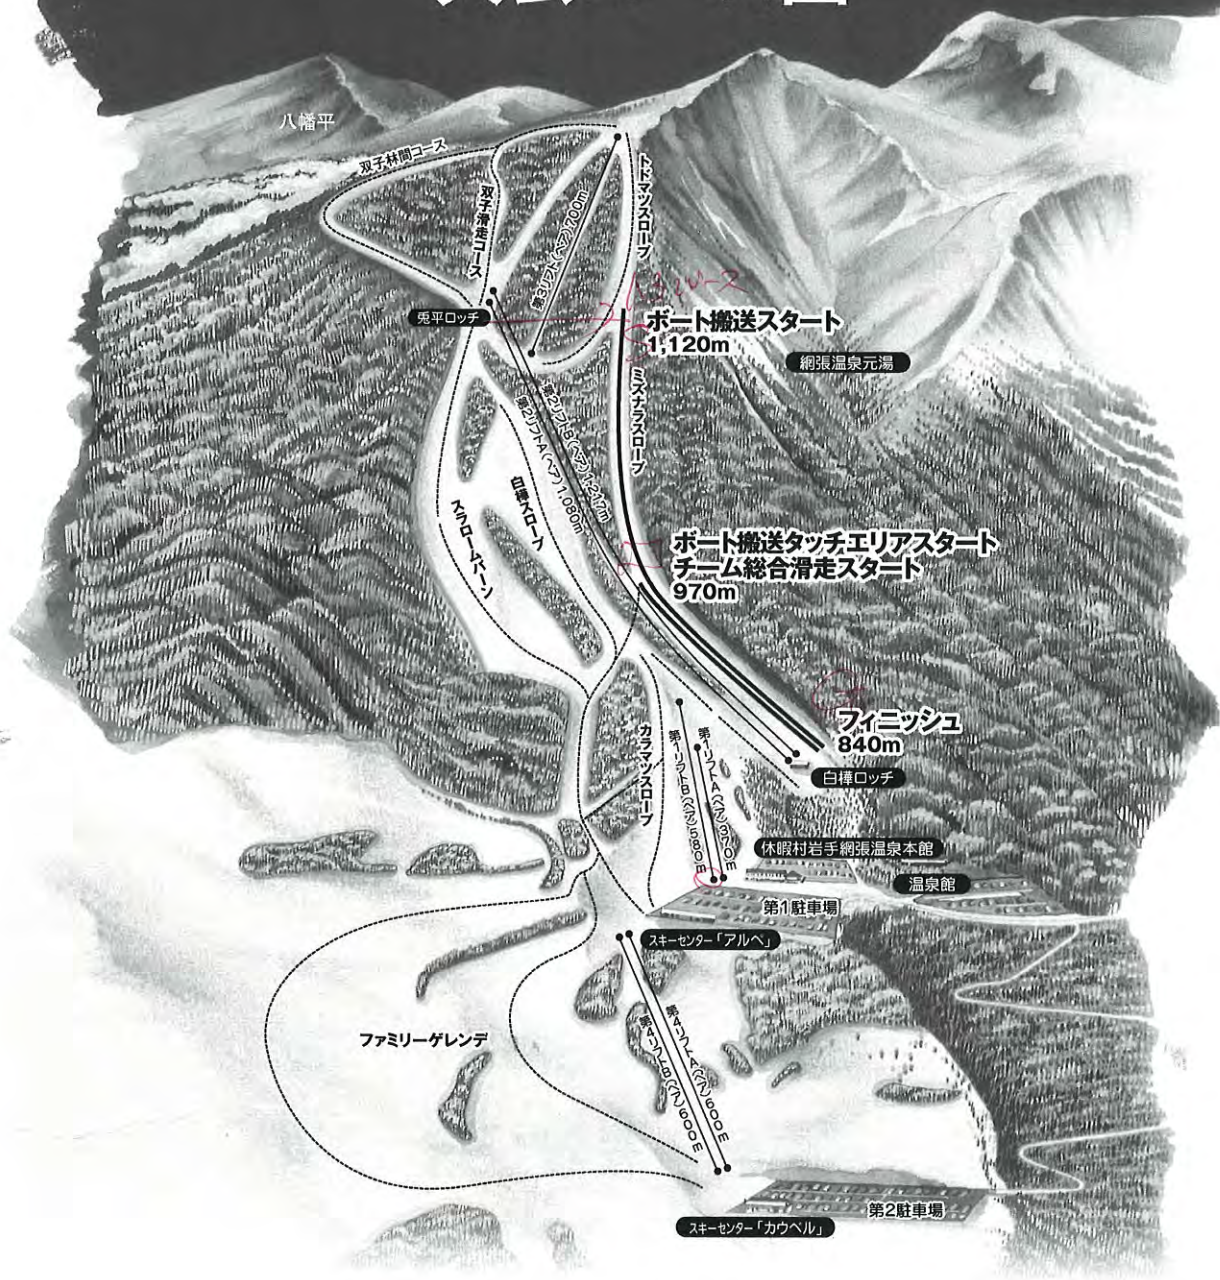

大会コース図

コースプロフィール

	標高	標高差	コース全長
ボート搬送スタート	1,120m	280m	964m
ボート搬送タッチエリア チーム総合滑走スタート	970m	130m	444m
フィニッシュ	840m